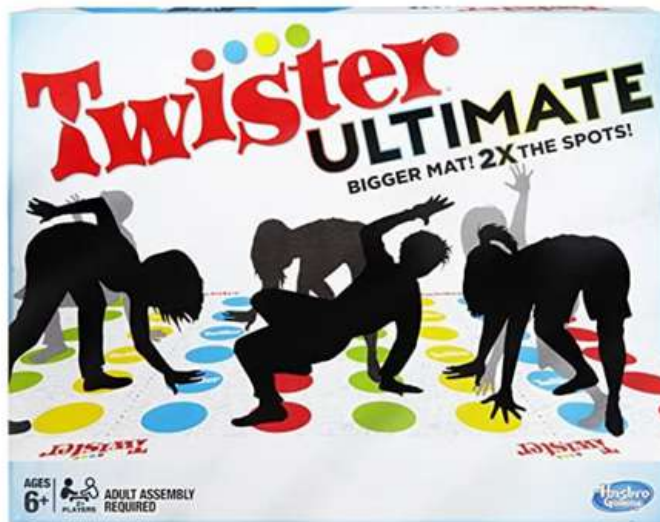

**\$130.000
PESOS/DIA**

*Tarifas de domicilios NO
incluidas

TEJO & RANA

**TIRO AL
BLANCO
INFLABLE**

↓
**ALQUILER DE TIRO
AL BLANCO INFLABLE**

QUÉ INCLUYE?

- Inflable
- (335 x 127 cm 132 cm)
- 3 Pelotas

**LANZA POR EL PISO LA PELOTA,
USANDO FUERZA MEDIDA
DESLIZÁNDOLA POR LA RAMPA
CON EL PROPÓSITO DE
INGRESARLA DENTRO DE LOS
ORIFICIOS DE LA PARTE
SUPERIOR DEL INFLABLE. CADA
ORIFICIO TIENE UN PUNTAJE.
APUNTA BIEN!!**

**\$150.000
PESOS/DIA**

*Tarifas de domicilios NO
incluidas

TEJO & RANA

**TWISTER
GIGANTE**

**ALQUILER DE
TWISTER GIGANTE**

QUÉ INCLUYE?

- 1 Banner de 3 x 3 mts
- 1 Reloj twister

DISFRUTA DE HORAS DE ENTRETENIMIENTO CON TUS AMIGOS EN CUALQUIER LUGAR. CUANDO SEA TU TURNO, GIRA CON FUERZA LAS MANECILLAS DEL RELOJ TWISTER, Y COLOCA PIES Y MANOS EN LOS CÍRCULOS DE COLORES DEL PLÁSTICO DE ACUERDO A LO QUE INDIQUE LA FLECHA DEL RELOJ. MUCHA SUERTE!!!!

**\$55.000
PESOS/DIA**

***Tarifas de domicilios NO incluidas**

TEJO & RANA

JUEGO DE CUCUNUBÁ

ALQUILER DE CUCUNUBÁ

QUÉ INCLUYE?

- 6 Esferas
- 1 Grama sintética (1 mt x 2 mt)
- 1 Tablero de puntaje

TIENES SEIS LANZAMIENTOS CON LAS ESFERAS DE METAL, LAS QUE SE LANZARÁN A DETERMINADA DISTANCIA CONTRA EL TABLERO AGUJEREO. CADA AGUJERO TIENE UN PUNTAJE, SIENDO MAYOR EL DEL CENTRO. ASÍ QUE, CUANTOS PUNTOS LOGRASTE OBTENER AL JUGAR TODOS TUS TURNOS.