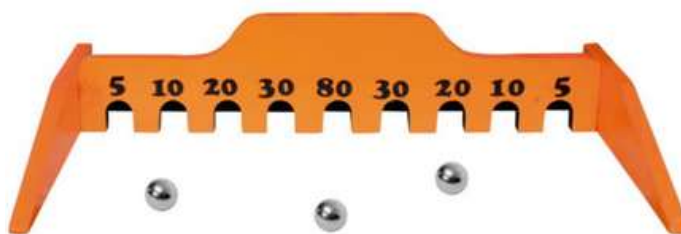

**\$55.000
PESOS/DIA**

***Tarifas de domicilios NO incluidas**

TEJO & RANA

JUEGO DE CUCUNUBÁ

ALQUILER DE CUCUNUBÁ

QUÉ INCLUYE?

- 6 Esferas
- 1 Grama sintética (1 mt x 2 mt)
- 1 Tablero de puntaje

TIENES SEIS LANZAMIENTOS CON LAS ESFERAS DE METAL, LAS QUE SE LANZARÁN A DETERMINADA DISTANCIA CONTRA EL TABLERO AGUJEREO. CADA AGUJERO TIENE UN PUNTAJE, SIENDO MAYOR EL DEL CENTRO. ASÍ QUE, CUANTOS PUNTOS LOGRASTE OBTENER AL JUGAR TODOS TUS TURNOS.

\$55.000 PESOS/DIA

*Tarifas de domicilios NO incluidas

TEJO & RANA

**TIRO AL
BLANCO**

↓
**ALQUILER DE
TIRO AL BLANCO**

QUÉ INCLUYE?

- 1 Tablero plástico
- 2 Dardos plásticos punta chupa
- 1 Arco
- 1 Cuerda de Tensión
- 2 Soportes metálicos