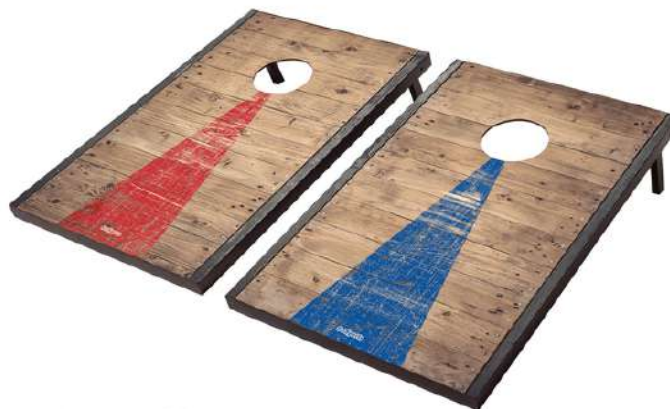

AFINA TU PUNTERÍA DISPARANDO LA FLECHA DEL ARCO EN DESTINO AL TABLERO DE PLÁSTICO. ENFÓCATE EN LA DIANA, SI DAS EN LA MITAD TENDRÁS PUNTERÍA PERFECTA. RETA A TUS FAMILIARES Y AMIGOS EN ESTE DIVERTIDO JUEGO Y PASEN UN RATO AGRADABLE EN EL LUGAR QUE DESEES.

**\$75.000
PESOS/DIA**

*Tarifas de domicilios NO incluidas

TEJO & RANA

**CORN
HOLE**

↓
**ALQUILER DE
CORN HOLE**

QUÉ INCLUYE?

- 2 Tableros de madera con agujero (90cm x 60cm)
- 8 Pufs de 16 onzas (4 rojas más 4 azules)
- Funda de transporte